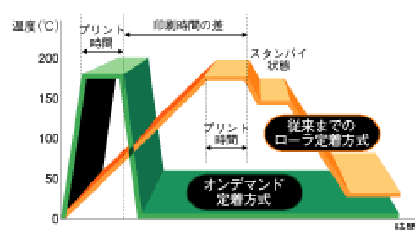

「消費電力を可能な限り抑えることが
ビジネス効率の妨げになってはいけない」

Eco x Speedスペシャルコンテンツより

Satera からの 回答

低TEC値の実現

企業が取り組む環境対策に貢献するために、LBP9500Cではビジネスプリンタのさらなる省電力化を追求。キヤノン独自のオンデマンド定着方式はもちろん、先進の環境テクノロジーを結集し、大幅に電力消費を削減しました。その結果、1週間プリンタを使用した場合の標準的な消費電力量を示す「TEC値*」で「1.30」という記録的な数値を達成しました。

1Wスリープモード

ビジネスプリンタの省エネルギー化をサポートする「1Wスリープモード」を搭載。プリンタの稼働が少ない時には約1分で1Wスリープモードに切り替わり、余分な電力消費を抑えることができます。また、急なプリントには、オンデマンド定着方式のメリットを最大限に活かしてスピーディに出力をスタートします。業務もスムーズにこなしながら、電力消費を徹底的に削減できます。

プリント速度

Sateraカラーレーザービームプリンタならではの「4連タンデムエンジン」を搭載。カラー/モノクロともに30ppm、両面印刷30ページ/分(9100は20ppm 両面20ページ/分)という高速連続出力を実現しました。ビジネス資料を大量に出力するオフィスのニーズにあわせて、カラーでもモノクロでも確かなスピードで応えます。

高速起動

定着器を瞬時に加熱する「オンデマンド定着方式」を採用し、クイックウェイクアップを実現。スリープモードからでもプリンタが素早く立ち上がり、スピーディに出力を開始します。エコロジーに配慮した省電力設計でありながら、ビジネスの効率アップにも貢献する快適なプリンティング環境を提供します。

■オンデマンド定着方式とローラ定着方式の温度変化

さーびすまんぐるめ日記

営業・サービスなど外回りの仕事をしていると多かれ少なかれ外食をする機会が増えます。そのひとだけが知っている、行きつけの店や変わった店など紹介したいとおもいます。