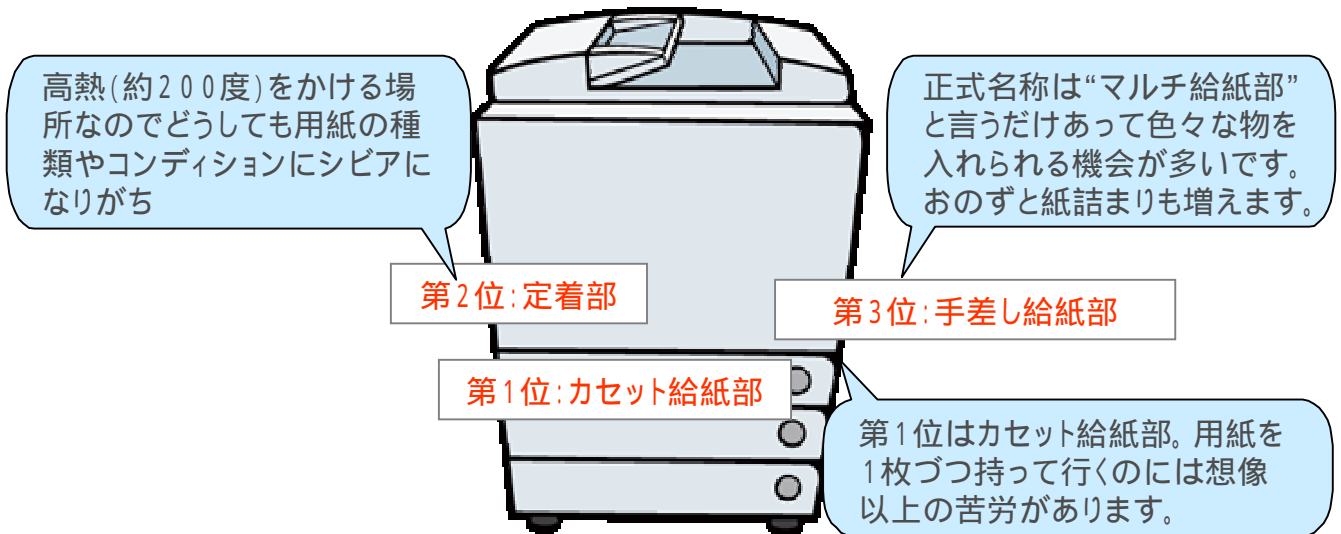

経費節減！裏紙の利用

(上手な裏紙利用)

今回の題材は「裏紙」。経費節減と地球環境保護の観点からも大変有効な方法ですが、なんでもかんでも入れればよいというものではありません。今回は「正しい裏紙の使い方」を解説！

第3位の手差し給紙部に関しては機種や給紙方法によっても千差万別なので今回はそっとしておきます。というわけで今回は第1位のカセット給紙部と第2位の定着部における裏紙の相性というものを下に×形式でまとめてみました。機種によっても得手不得手がありますので参考までにご覧下さい。

用紙の種類による裏紙の適性

	コピー/ FAXの裏	給紙・・・ 定着・・・	これは全く問題ないですよ。破れや用紙のカールにご注意下さい。
	カラーレーザー プリンタの裏紙	給紙・・・ 定着・・・	定着方法が同じなのでほぼOK。古い機種はシリコンオイルを使用するものがあるので注意。
	インクジェット プリンタの裏紙	給紙・・・ 定着・・・	用紙自体に薬剤が塗布されているものがあるので給紙ローラーのスリップなどの可能性あり。
	他社の機器 の裏紙	給紙・・・ 定着・・・	各社定着の温度など異なるので常に使うのは避けましょう。定着にダメージの可能性あり。
	上質紙	給紙・・・ 定着・・・	表面が滑らかすぎると給紙でスリップする事も。定着は問題ありません。
	インクジェ ット/光沢紙	給紙・・・× 定着・・・×	カラーコピー機と仕組みが異なるので光沢を出す事は難しいです。薬剤による影響の可能性あり。
	広告の裏	給紙・・・× 定着・・・×	これは問題外です。広告は特殊なインクで印刷されているので熱を加えると臭いが出る事も。