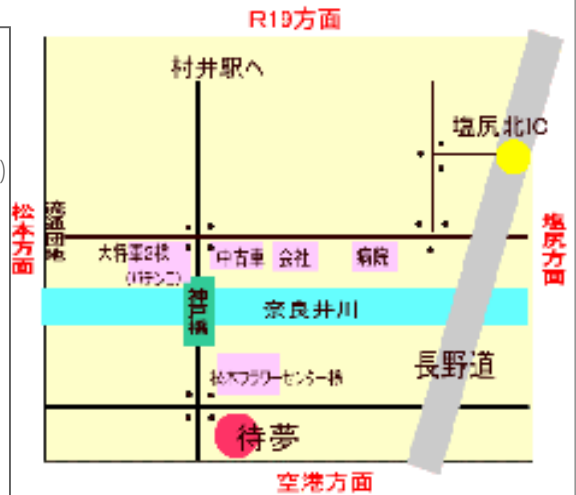

さーびすまんぐるめ日記

営業・サービスなど外回りの仕事をしていると多かれ少なかれ外食をする機会が増えます。そのひとだけが知っている、行きつけの店や変わった店など紹介したいとおもいます。

第六回：待夢（松本）

今回は松本ですが、ちょっと駅前から離れたお店をご紹介します。まあ当さーびすまん通信にご紹介するからには何らかの特徴（ほとんど大盛り系（笑））があるわけですが、待夢に関しては“夢のコラボレーション”とでも言いましょうか、通常では1品で主役級がダブルで登場するのです！子供の頃見た夢が現実に・・・。「待夢 松本」で検索すればHPあります。

MAP

ジャンル：洋食・和食
 【住所】長野県松本市笹賀3222
 【TEL】0263-88-5266
 【営業】午前11時～午後9時
 【休み】日曜・祭日
 【P】22台

こんな悩みをお持ちではありませんか？

- ・バラバラに使っているパソコン・プリンタをネットワーク化して効率よくしたい。
- ・社内ネットワークを任せていたパソコンに詳しい社員が転勤してしまった。
- ・プリントアウトやコピーのコストがかかりすぎる！
- ・個人情報保護法、セキュリティ、ウィルス・・・どんな対策をすればいい？
- ・取引先から「内部統制」についての要望があった。
- ・電子文書化を進めたい。